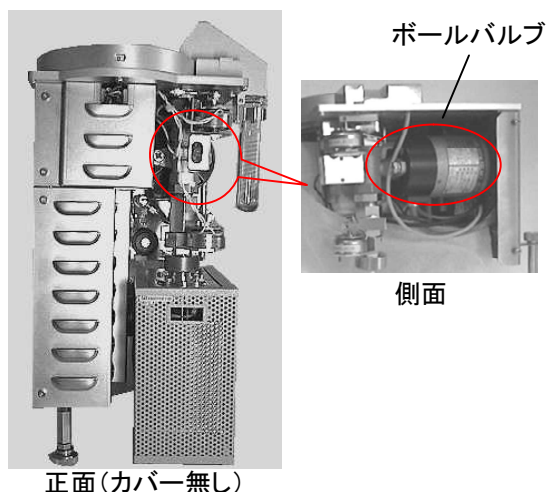

【概要】

オートショット・サンプラーには、ボールバルブ式とゲートバルブ式の2種類があります。そのうちのボールバルブ式のオートショット・サンプラーの製品サポートを2014年12月31日をもって終了します。

サポート終了以降は、修理を辞退させて頂くことがあります。

現在、ボールバルブ式のオートショット・サンプラーをご使用のお客様におかれましては、ゲートバルブ式のオートショット・サンプラーの購入を、ご検討下さいますようにご案内をお願いします。

【ボールバルブ式とゲートバルブ式の見分け方】

各バルブ形式のオートショット・サンプラーの外観を図1および図2に示します。

又、シリアル番号の下3桁の数字が157以下の製品がボールバルブ式のオートショット・サンプラーになります。

例 ASxxxx101:ボールバルブ式

ASxxxx201:ゲートバルブ式

図1 ボールバルブ式

図2 ゲートバルブ式

【サポート終了の理由】