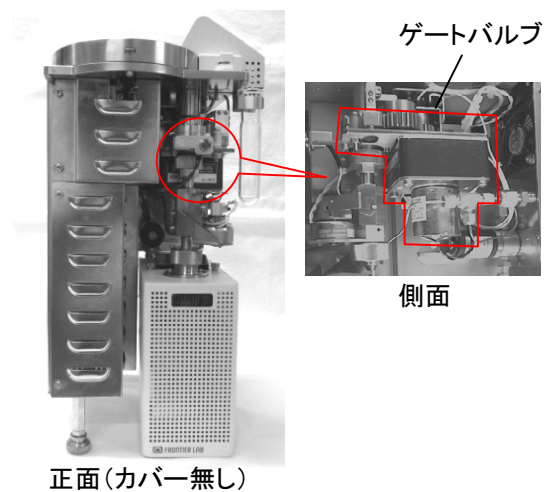

【概要】

オートショット・サンプラーには、ボールバルブ式とゲートバルブ式の2種類があります。そのうちのボールバルブ式のオートショット・サンプラーの製品サポートを2014年12月31日をもって終了します。

サポート終了以降は、修理を辞退させて頂くことがあります。

現在、ボールバルブ式のオートショット・サンプラーをご使用のお客様におかれましては、ゲートバルブ式のオートショット・サンプラーの購入を、ご検討下さいますようにご案内をお願いします。

【ボールバルブ式とゲートバルブ式の見分け方】

各バルブ形式のオートショット・サンプラーの外観を図1および図2に示します。

又、シリアル番号の下3桁の数字が157以下の製品がボールバルブ式のオートショット・サンプラーになります。

例 ASxxxx101:ボールバルブ式

ASxxxx201:ゲートバルブ式

図1 ボールバルブ式

図2 ゲートバルブ式

【サポート終了の理由】